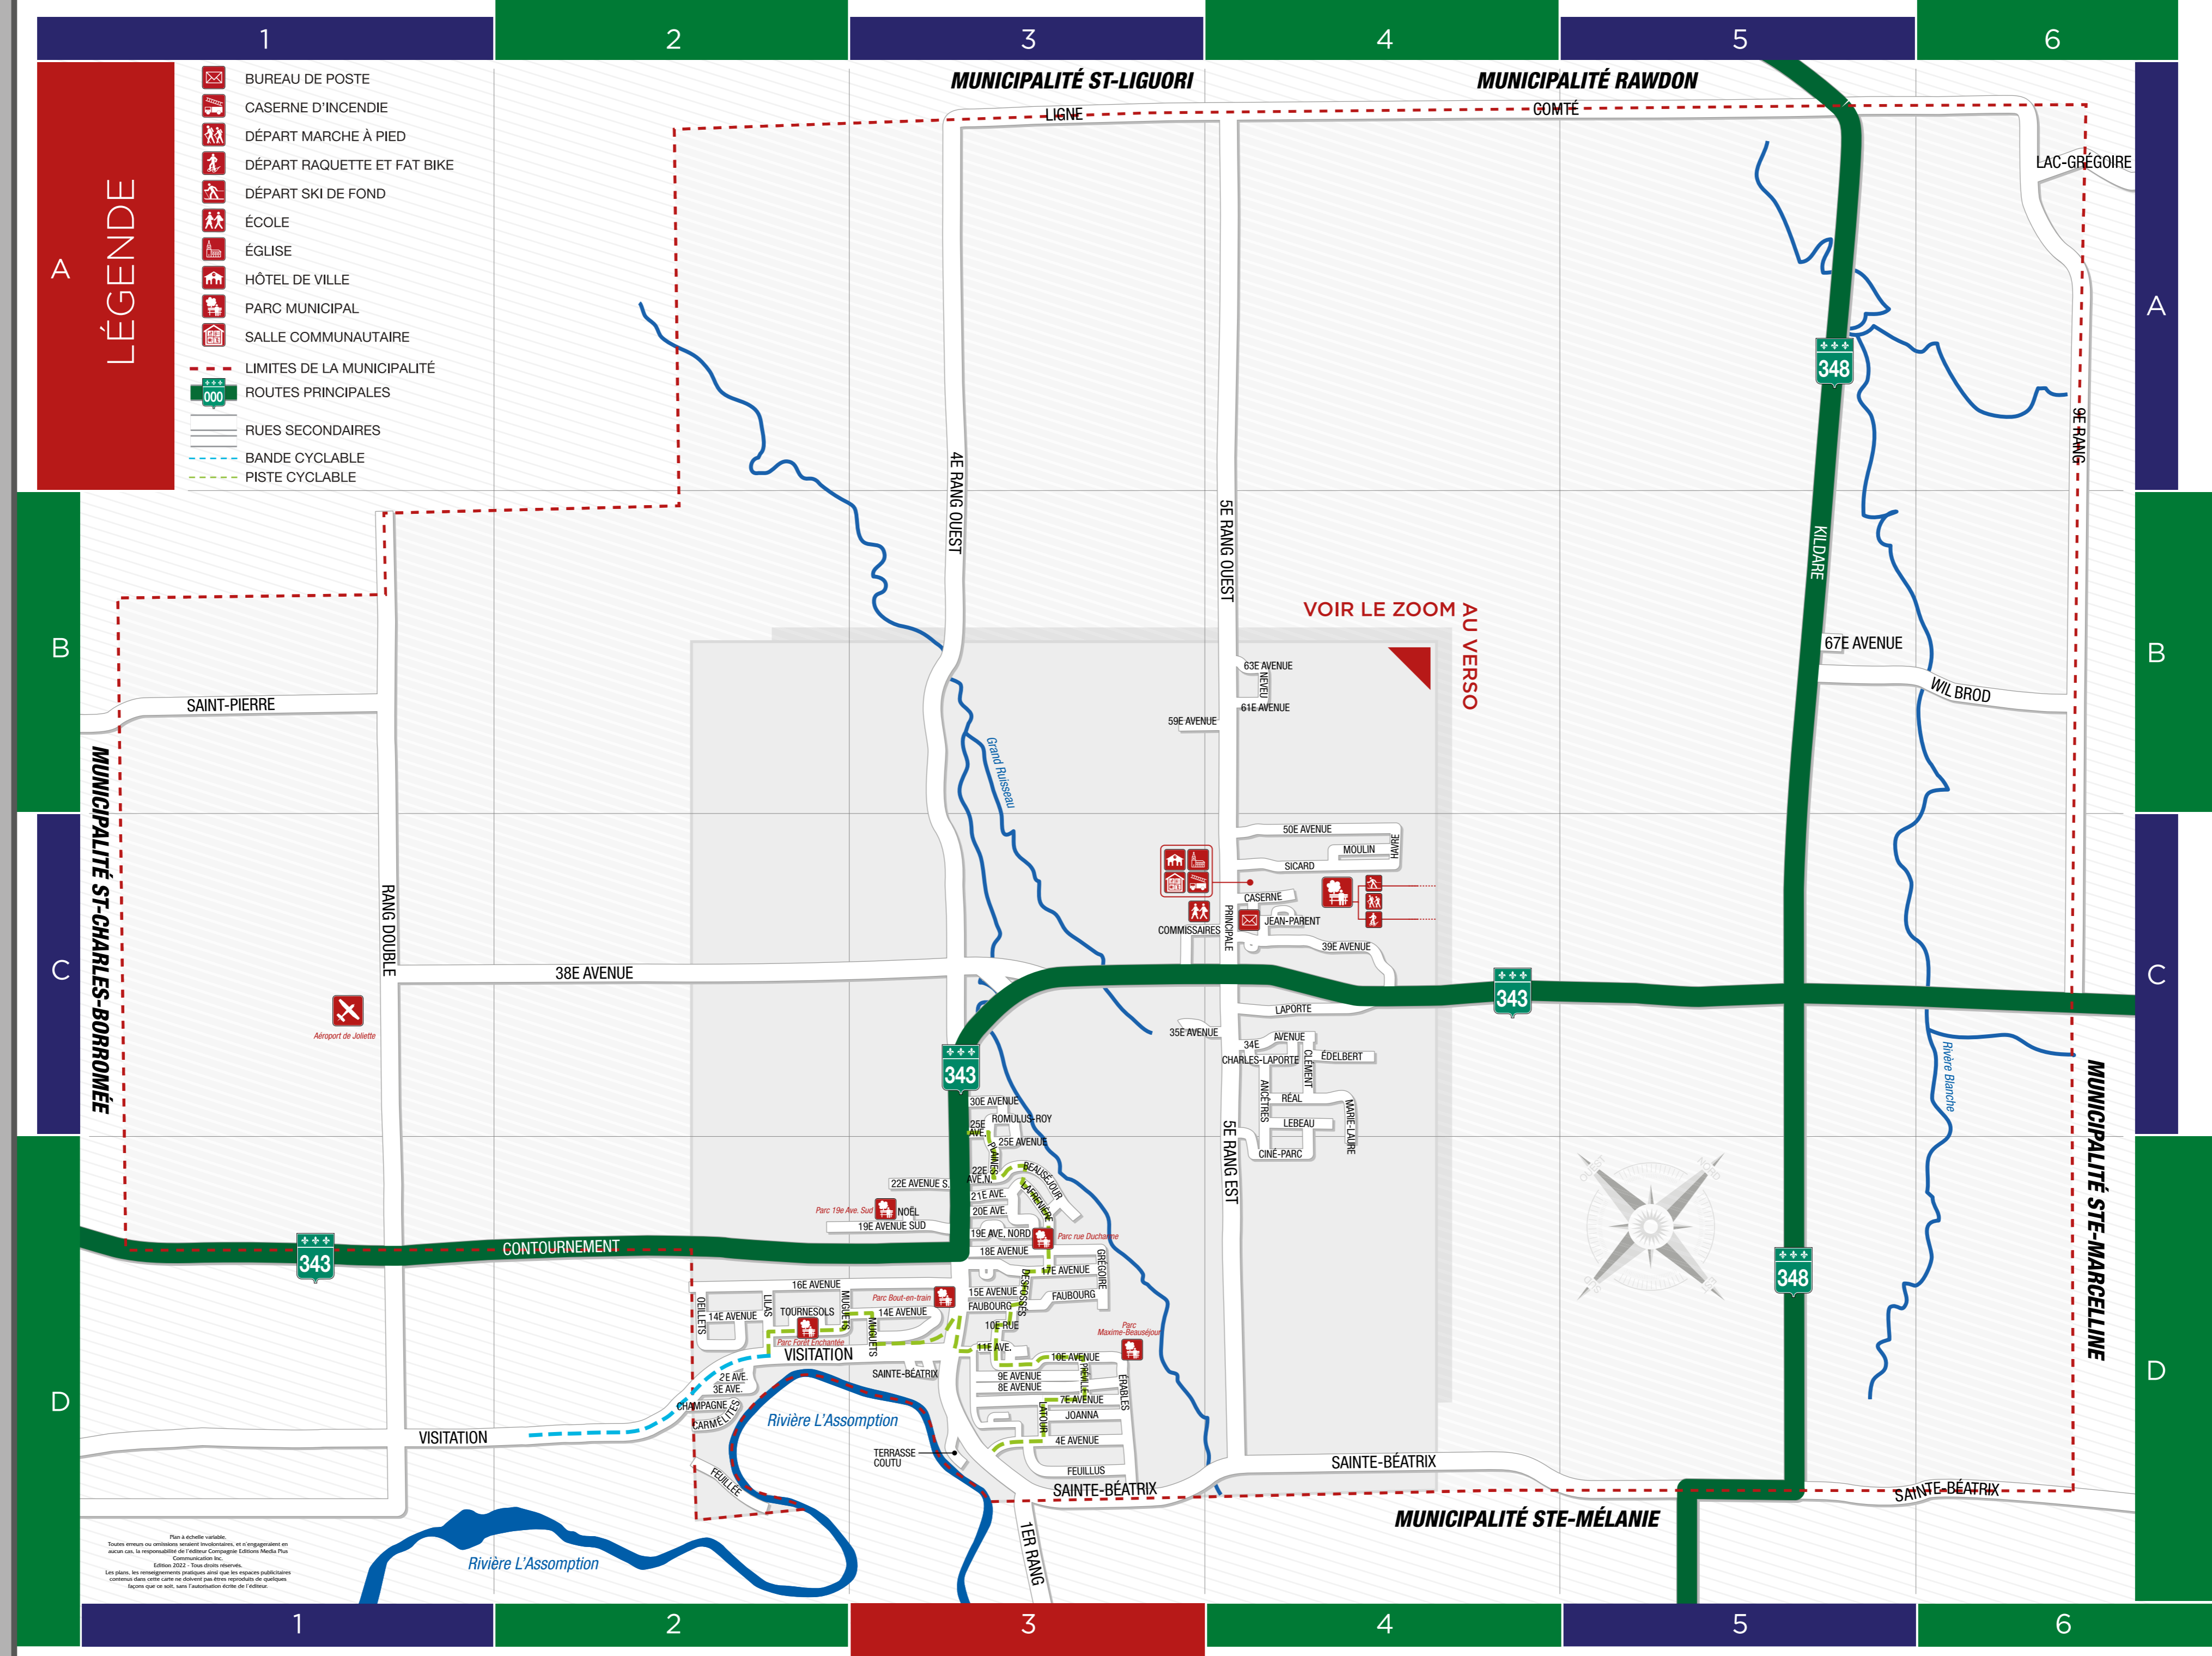

Lanauidi AIR
ÉCOLE DE PILOTAGE

lanauidiar.ca

COURS THÉORIQUES ET PRATIQUES. LOCATION D'AVIONS.

1120-501, rang Double, St-Ambroise-de-Kildare
450 386-0322

AÉROCLUB DE JOLIETTE

csg3.ca
info@csg3.ca
450.750.6252

L'aéroport de Joliette est un aéroport situé à Saint-Ambroise-de-Kildare au Québec. Il a été fondé en 1968 et appartient à la ville de Joliette. La gestion opérationnelle des installations est effectuée par un organisme à but non lucratif nommé Aéroclub de Joliette.

Bienvenue à tous!

501, local 1058, rang Double, Saint-Ambroise-de-Kildare

L'HOMME DE GRIFFINTOWN

La nouvelle trilogie de science-fiction qui débute au Québec.

Disponible partout en librairie et sur Internet

Nuit Blanche, magazine littéraire : "Captivant, original et passionnant!"

Pour en savoir plus sur cette nouvelle parution, ou connaître ses différents points de vente, visitez: editionsjpd.com

UNI-PRO

Garage Omer Grégoire Inc.

1809, route 343, St-Ambroise-de-Kildare, QC J0K 1C0

Benoît Grégoire, Propriétaire
Tél. 450 753-3647 • Téléc. 450 753-3690
garageomergregoire@hotmail.com

Centre de plein air 4 saisons.
Le Havre Familial c'est bien plus qu'une journée extraordinaire en plein air!

www.havrefamilial.com

1 888 883.2271 > 450.883.2271

185, rang du Havre Familial, Sainte-Beatrix, Québec, J0K 1C0

INDEX DES RUES

1er Rang (SM).....D3	16e Avenue.....D2-3	59e Avenue.....B3-4	Champagne, av.....D2	F	Muguets, av. des.....D2-3	Romulus-Roy, rue.....C-D3
2e Avenue.....D2	17e Avenue.....D3	61e Avenue.....B4	Charles-Laporte, pl.....D2	Faubourg, av. du.....D2	N	Saint-Pierre, ch.....B1
3e Avenue.....D2	18e Avenue.....D3	63e Avenue.....B4	Ciément, rue.....D4	Feuillée, ch. de la.....D2	Neveu, rue.....B4	Saint-Béatrix, rue de.....D3
4e Avenue.....D3	19e Avenue Nord.....D2	66e Avenue.....B5	Commissaires, av. des.....C3-4	Feuillus, av. des.....D3	Noël, rue.....D3	Sainte-Béatrix, route de.....D3-4-5-6
4e Rang Ouest.....A-B-C3	20e Avenue Sud.....D2-3	343, route.....C3-4-5-6, D2-3	Comté, ch. de.....A4-5-6		Sicard, av.....C4	
5e Rang Est.....C-D4	21e Avenue.....D3	348, route.....A-B-C-D5	Contournement, voie de.....D2-3	G	Ceillets, rue des.....D2	
5e Rang Ouest.....A-B-C4	22e Avenue Nord.....D3		Coutu, terrasse.....D3	Grégoire, rue.....D3	Tournesols, pl. des.....D2	
7e Avenue.....D3	22e Avenue Sud.....D3	A			Plaines, rue des.....C-D3	
8e Avenue.....D3	25e Avenue.....D3	Ancêtres, rue des.....C-D4	D		Préville, rue.....D3	
9e Avenue.....D3	30e Avenue.....C3	B	Desfossés, rue.....D3	H	Principale, rue.....C4	
9e Rang.....A6	34e Avenue.....C4	Beauséjour, rue.....D3	Double, rang.....B-C-D1	Havre, rue du.....B4		
10e Avenue.....D3	35e Avenue.....C3-4	C	E		R	
10e Rue.....D3	38e Avenue.....C1-2-3	Carmélites, av. des.....D2	Édelbert, av.....C4	J	Réal, av.....C4	
11e Avenue.....D3	39e Avenue.....C4	Casernes, av. de la.....C4	Érables, rue des.....D3	Jean-Parent, av.....C4		
14e Avenue.....D2-3	50e Avenue.....C4			Joanna, av.....D3	M	
15e Avenue.....D3					Marie-Laure, rue.....C4	
					Moulin, av. du.....B4	
						S
						Saint-Béatrix, ch.....D1-2-3
						T
						V
						W
						Wilbrod, ch.....B5-6

Proxim

Gabrielle Richer & Pierre-Alex Laurendeau

Transferts des prescriptions et service de pillulier
Boutique cosmétique et dermo-cosmétique
Livraison gratuite

Heures d'ouverture
Lun 09:00 - 18:00
Mar 09:00 - 18:00
Mer 09:00 - 18:00
Jeu 09:00 - 18:00
Ven 09:00 - 18:00
Sam 09:00 - 15:00
Dim. Fermé

Téléphone : 450-752-4000
Télécopieur : 450-752-0003

990 rte 343, St-Ambroise-de-Kildare, Qc, J0K 1C0

HORIZON SANTÉ

VISITEZ VOTRE PHARMACIE À SAINT-AMBROISE-DE-KILDARE!

Notre équipe est impatiente de vous rencontrer.
Au plaisir de vous servir!

Pharmacie Francis Majeau et Jérôme-Henri Lavoie Inc.

3220 Chemin De La Visitation
St-Ambroise-de-Kildare (Québec) J0K1C0
Tél. 450 760-9696
Télex: 450 756-4932
majeaulavoie@lavoiepharma.ca

Lundi au Mercredi: 9h à 18h
Jeudi: 9h à 20h
Vendredi: 9h à 18h
Samedi: 9h à 16h
Dimanche: Fermé

horizonsante.ca